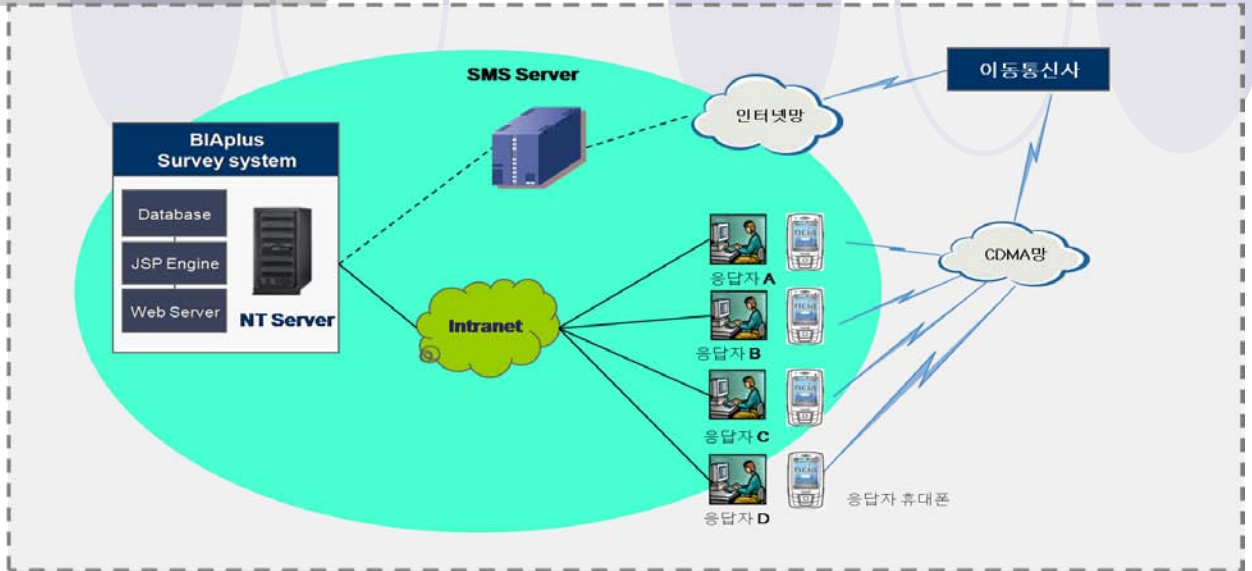

eBIAplus 시스템 구성과 권장 사양

System Configuration

Hardware Specification

모델	구분	세부 사양	수량	비고
HP DL380G5 (권장 모델)	417458-371 (기본)	DL380RG5 X3.00GHz-1X4MB/1333MHz 2GB SFF	1	
		(1) Dual-Core Intel Xeon 5160 Processors		
		(3.00 GHz, 1333 FSB)		
		4MB (1 x 4MB) Level 2 cache - 5100 Series		
		Intel 5000P Chipset		
		2 GB (2 x 1 GB) PC2-5300 Fully Buffered DIMMs (DDR2-667) with Advanced ECC, mirrored and on line spare memory capabilities		
		Embedded NC373i Multifunction Gigabit NICs		
		Smart Array P400 Controller with 256MB cache (RAID 0/1/5)		
		576GB max - 8 x 72GB SAS drives (with optional hard drives)		
		1.168TB (with optional hard drives)		
Optional CD-ROM, DVD, DVD/CD-RW combo, DVD+R/RW or floppy drive				
Rack (2U), (3.5-inch)				
Hot Plug Fully Redundant Fans Standard				
** Option - Memory (Slot 8)				
397411-B21	HP 2GB FBD PC2-5300 2x1GB Kit	1		
** Option - Internal Disk (Bay 8)				
431958-B21	146GB 10k SAS 2.5 HP HDD ALL	2		
** DVD				
383975-B21	Slim Line CD-RW/DVD-ROM 8X Combo Drive Option Kit	1		

Software Specification

구분	세부 사양	수량	비고
운영 체제	Microsoft Windows Server 2003 R2	1	
	- Enterprise Edition		
	- Service Pack 2		
DBMS	Oracle	1	
	- 10g		
	- PatchSet 203		
백신	안철수 연구소 V3Net 혹은 허우리 Virobot	1	
Utility (선택)	Microsoft Office (2003 혹은 2007)	1	
	HWP	1	
	Text Editor (Editplus 혹은 UltraEdit 중 택 일)	1	
	SQL Developer	1