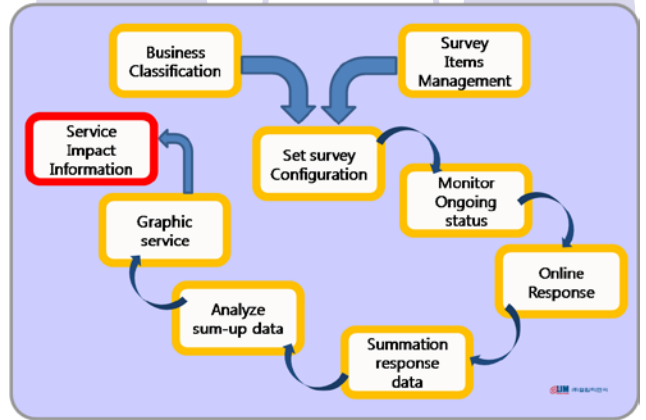

비즈니스의 '푸른 신호등' 을 유지하는 길
- 엘림티엔씨가 함께 합니다.

eBIAplus

enterprise
Business & disaster
Impact
Analysis
plus

(주)엘림티엔씨

eBIAPlus 개요

- eBIAPlus Solution 은 2003년부터 많은 BIA 실적 경험 사례를 종합하여 Re-engineering 한 영향분석 시스템
 - 구성 ; 9 MODULEs
 - 운영방식 ; (real time) ON LINE/DB
 - 운영형태 ; WEB 방식
 - 시스템 구성 규모 ; 일반적인 PC 부터 중소형 NT-SERVER 등, 수작업 병행 가능
- 조직의 분류정보를 정의하여 여러 설문 항목으로 구성된 설문을 통한 결과를 근거로 도식을 제공하여 가시적인 관리가 가능케 함으로써 효과적인 영향분석 자료(핵심업무의 MAO*, 업무복구를 위한 우선순위 등)를 제공한다.

eBIAPlus 모델

eBIAPlus 구성

© 2009 ELIM Technology & Consulting Company.

그룹	설명	사용 권한
업무 분류 시스템	<ul style="list-style-type: none"> •업무 기능 정보 관리 •인적자원 관리 •업무기술문서 •출력관리 	관리자
설문 항목 시스템	<ul style="list-style-type: none"> • 설문 항목 관리 (응답형태 포함) • 온라인 설문지 유형 (구성 항목 포함) 관리 • 설문에 따라 필요한 요소의 범위 설정 및 해당 범위의 배점 관리 관리 	관리자
설문 구성 시스템	<ul style="list-style-type: none"> • 설문대상자 관리 • 설문 설문지 각 페이지 구성 관리 • 설문 설문지 타이틀 작성 관리 • 온라인 설문 프로젝트 정보 관리 및 설문 가동 관리 	관리자
모니터링 서브시스템	<ul style="list-style-type: none"> • 시스템 현황 및 실시 중 설문 현황 보기 관리 • 업무 기능 별 혹은 응답자 별 현황 보기 	관리자
설문 응답 시스템	<ul style="list-style-type: none"> • 설문 가동 후 온라인 설문지 배포 및 응답 결과 처리 	사용자
설문 집계 시스템	<ul style="list-style-type: none"> • 설문 집계 후 관점에 따른 엑셀 파일 관리 	관리자
설문 분석 시스템	<ul style="list-style-type: none"> • 분석 기준 정책의 데이터베이스화 관리 • 의사결정이나 정책에 의한 집계 결과의 조정 관리 	관리자
Graphic 서브시스템	<ul style="list-style-type: none"> • 현황 집계/분석 Graphic 화 관리 • 의사 결정 처리 결과의 Graphic 관리 	관리자
문서관리 서브시스템	<ul style="list-style-type: none"> • 결과물/자료 버전 및 인덱싱 관리 지원 관리 	관리자

적용 분야

- 업무영향분석
 - : 설문 지원, 영향 자료 관리 등

기타 솔루션 제품 소개

- BCP/BCM 솔루션: eBCMS
- BCP 수립지원솔루션: BC.PEAS
- DRP 수립지원솔루션: DR.PEAS
- 상황관리전용솔루션: eCCMS
- 비상 운영 처리 시스템: eEOP
- RA 설문지원 시스템: eRAplus
- SOP 수립지원 시스템: eSOP

* MAO: Maximum Acceptable Outage (최대허용장애시간)